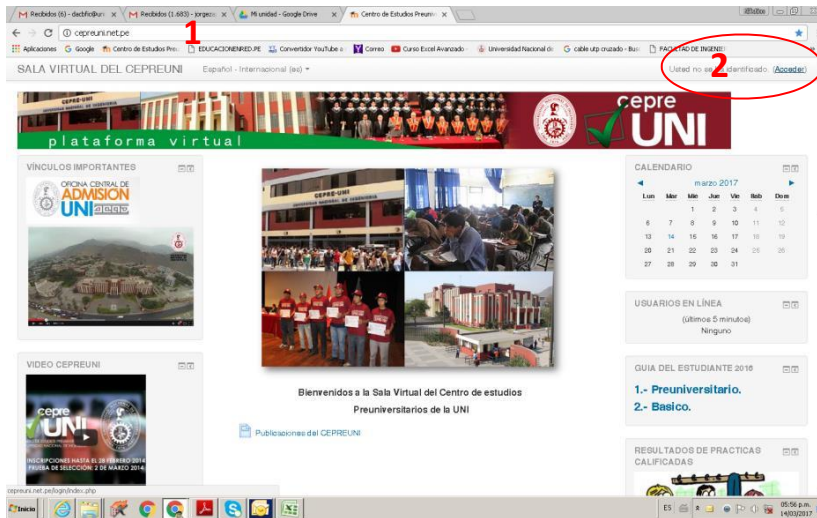

## Guía de acceso rápido al aula virtual para estudiantes

1.- Digitar en su navegador la siguiente dirección:  
**http://cepreuni.net.pe**

2.- seleccionar Acceder