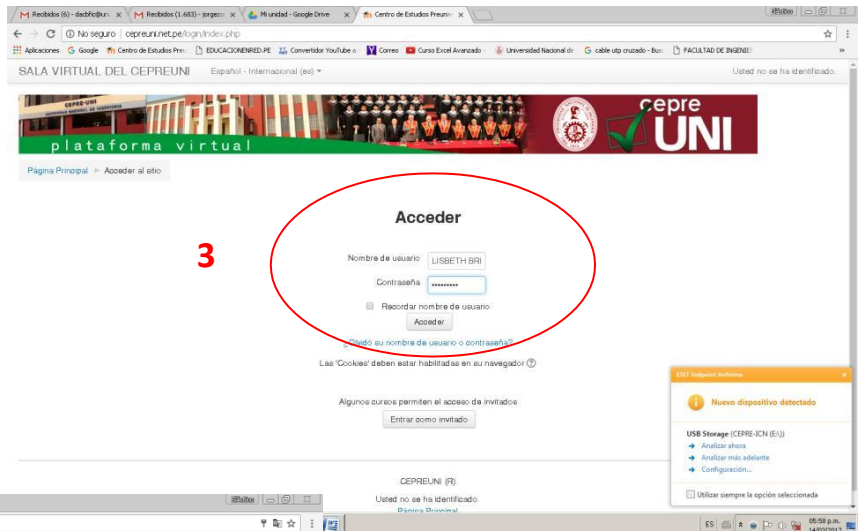

## Guía de acceso rápido al aula virtual para estudiantes

1.- Digitar en su navegador la siguiente dirección:  
**http://cepreuni.net.pe**

2.- seleccionar Acceder

### 3.- Ingresar Usuario y Contraseña

Su usuario y contraseña serán su código de alumno. Ejemplo Roberto Carlos Subelza Palma Usuario=**1810594e** y su contraseña será su código de alumno **1810594e**

4.- Felicitaciones usted ingreso al aula virtual