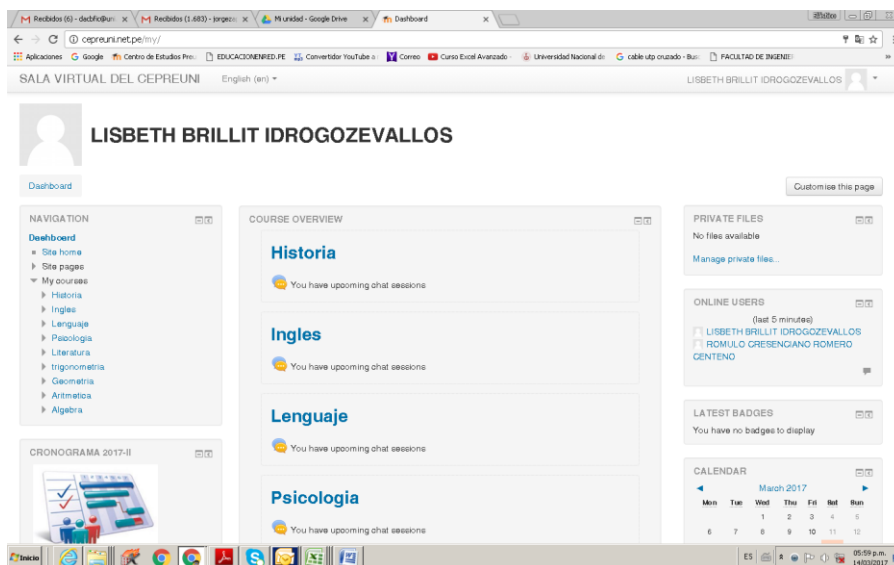

## Guía de acceso rápido al aula virtual para estudiantes

1.- Digitar en su navegador la siguiente dirección:  
**http://cepreuni.net.pe**

2.- seleccionar Acceder

### 3.- Ingresar Usuario y Contraseña

Su usuario y contraseña serán su código de alumno. Ejemplo Roberto Carlos Subelza Palma Usuario=**1810594e** y su contraseña será su código de alumno **1810594e**

4.- Felicitaciones usted ingreso al aula virtual